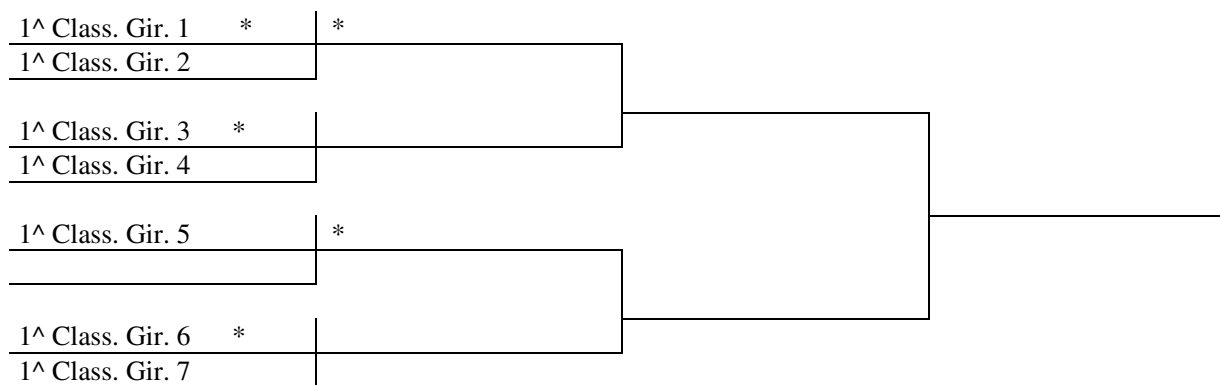

Giochi Sportivi Studenteschi 2003/2004 1° grado

PALLAVOLO MASCHILE

Squadre partecipanti:

GIRONE 1

S.M. BOSSI – BUSTO ARSIZIO
S.M. PRANDINA/TOMMASEO – BUSTO ARSIZIO
S.M. DON C. COSTAMAGNA . BUSTO ARSIZIO

GIRONE 3

GIRONE 2

I.C. FERRINI – OLGiate OLONA
I.C. DA VINCI - SARONNO
ARCIVESCOVILE SARONNO

GIRONE 4

I.C. FRATTINI - CARAVATE
S.M. IN LEGGIUNO
I.C. CARDUCCI – GAVIRATE

GIRONE 6

I.C. DA VINCI – SOMMA LOMBARDO
I.C. MORNAGO
S.M. GOLASECCA
S.M. PONTI-LEGA – GALLARATE

Si qualificano ai quarti di finale la prima (1[^]) squadra di ogni girone

PROSPETTO QUARTI DI FINALE

entro il **19/02/2004**

entro il **05/03/2004**

18/03/2004
VARESE

In * le scuole che giocano in casa